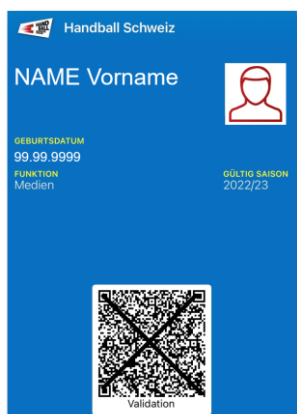

3.5 Carte médias en bleu

- Représentants Médias

Forme numérique

- Couleur: bleu
  - o HEX.: 096FC1

Autorisation

- Entrée gratuite à toutes les manifestations de handball des fédérations et des clubs, y compris Coupe suisse et régionale ainsi que la Supercup FSH (place debout)
- Exceptés:
  - o Matches internationaux IHF/EHF
  - o Compétitions des clubs EHF
  - o Finale de Coupe FSH
  - o Tournois des clubs
- Les ayants droit sont invités séparément.